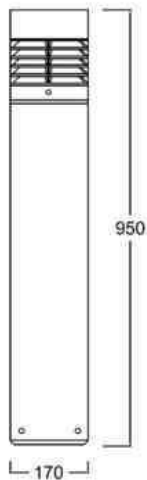

- โคมไฟเสาประดับสวนสำหรับ บ้าน โรงแรม สวนและอื่น ๆ
- ตัวโคมทำด้วย Die Cast Aluminium ฟันสีฝุ่นอบแห้งสีดำ
 - เสาทำด้วย Extruded Aluminium ทนต่อการกัดกร่อน

- Clear Polycarbonate Diffuser ฝาครอบกันน้ำแบบใส
- สกรูสแตนเลสและปะเก็นยาง Gasket กันน้ำและฝุ่น
- IP 65

LMBL-32

LMBL-33

LMBL-34

LUMITRON REF.	หลอด	ลูเมน	ขั้ว
	PLE 20W	1,200	E27
LMBL-32	PLC 18W	1,200	G24d
LMBL-33	MV 80W	4,000	E27
LMBL-34	HPS 70W	5,600	E27
	MH 70W	5,300	E27

□ L-Bolt สำหรับการติดตั้งลงฐานคอนกรีต