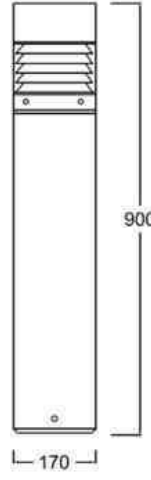

- โคมไฟเสาประดับสวนสำหรับ บ้าน โรงแรม สวนและอื่น ๆ
- ตัวโคมทำด้วย Die Cast Aluminium ฟันสีฝุ่นอบแห้งสีดำ
 - เสาทำด้วย Extruded Aluminium ทนต่อการกัดกร่อน

- Clear Polycarbonate Diffuser ฝาครอบกันน้ำแบบใส
- สกรูสแตนเลสและปะเก็นยาง Gasket กันน้ำและฝุ่น
- IP 65

LMBL-32

LMBL-33

LMBL-34

LUMITRON REF.	หลอด	ลูเมน	ขั้ว
	PLE 20W	1,200	E27
LMBL-32	PLC 18W	1,200	G24d
LMBL-33	MV 80W	4,000	E27
LMBL-34	HPS 70W	5,600	E27
	MH 70W	5,300	E27

□ L-Bolt สำหรับการติดตั้งลงฐานคอนกรีต