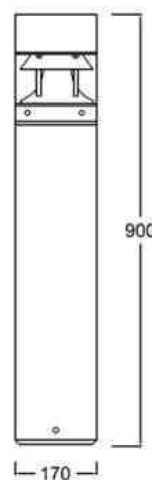

- โคมไฟเสาประดับสวนสำหรับ บ้าน โรงแรม สวนและอื่น ๆ
- ตัวโคมทำด้วย Die Cast Aluminium ฟันสีฝุ่นอบแห้งสีดำ
 - เสาทำด้วย Extruded Aluminium ทนต่อการกัดกร่อน

- Clear Polycarbonate Diffuser ฝาครอบกันน้ำแบบใส
- สกรูสแตนเลสและปะเก็นยาง Gasket กันน้ำและฝุ่น
- IP 65

LMBL-32

LMBL-33

LMBL-34

LUMITRON REF.	หลอด	ลูเมน	ขั้ว
	PLE 20W	1,200	E27
LMBL-32	PLC 18W	1,200	G24d
LMBL-33	MV 80W	4,000	E27
LMBL-34	HPS 70W	5,600	E27
	MH 70W	5,300	E27

□ L-Bolt สำหรับการติดตั้งลงฐานคอนกรีต