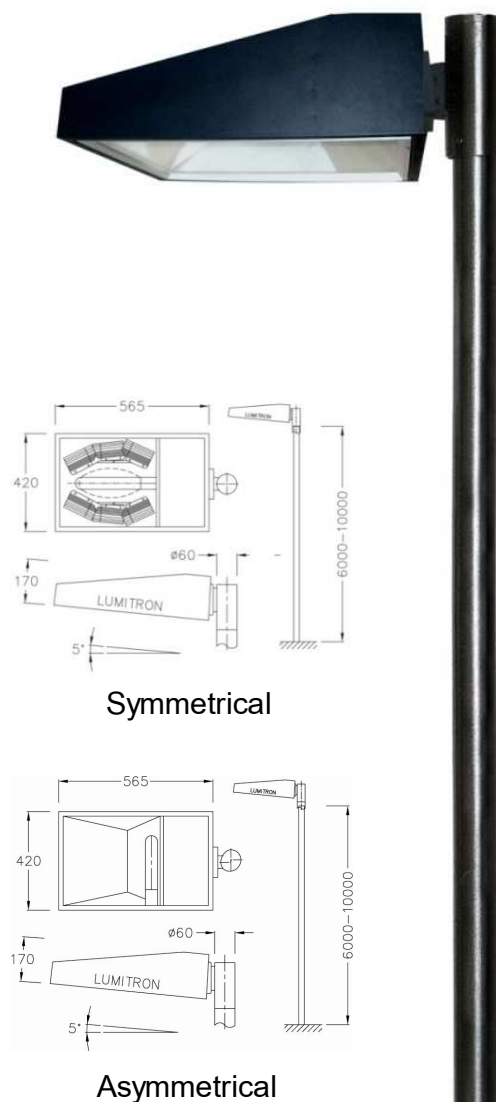

Street Light 150-400W

Street Light กิ่งหัวเดี่ยวหรือหัวคู่ เหมาะสำหรับลานจอดรถ ถนน ทางเดิน ห้างสรรพสินค้า สวนสาธารณะ และอื่น ๆ

- ตัวโคมทำด้วยอลูมิเนียมขึ้นรูปคุณภาพสูง ฟันสีฝุ่นอบแห้ง
- ตัวสะท้อนแสงทำด้วยอลูมิเนียมเงา Anodized คุณภาพสูง การกระจายแสง แบบ Wide Bi-Symmetrical Side Throw แสงสาดไป ด้านข้าง, Wide Asymmetrical Forward Throw แสงสาดไปด้านหน้า

- สกรูสแตนเลส และปะเก็นยาง Gasket กันน้ำและฝุ่น
- กระจกนิรภัยทนความร้อน Safety Tempered Glass หนา 5mm
- ข้อต่อสวมปลายเสา Spigot ทำด้วย Die Cast Aluminium
- เหมาะสำหรับเสาเหล็กเหลี่ยมตรงหรือเสาเหล็กกลมตรง ความสูง 5.5-10 เมตร
- สีของโคม: ดำ, ขาว, เงิน, เหลือง
- IP 54 Class I มาตรฐาน DIN, VDE, IEC 598-2-3-1993

Symmetrical

Asymmetrical

LMVL-2

Symmetrical

Asymmetrical

LMVL-2TP

LUMITRON REF.	หลอด	ลูเมน	ขั้ว	OPTION
LMVL-2 LMVL-2TP	MV 250W	13,000	E40	
	MV 400W	22,000	E40	
	HPS 250W	27,500	E40	<input type="checkbox"/> -WS: แสงกว้างสมมาตร แสงออกด้านข้าง
	HPS 400W	48,000	E40	<input type="checkbox"/> -WA: แสงกว้างไม่สมมาตร แสงสาดด้านหน้า
	MH 250W	21,000	E40	<input type="checkbox"/> -WM: Wall Mounting แบบกิ่งติดผนัง
	MH 400W	36,000	E40	