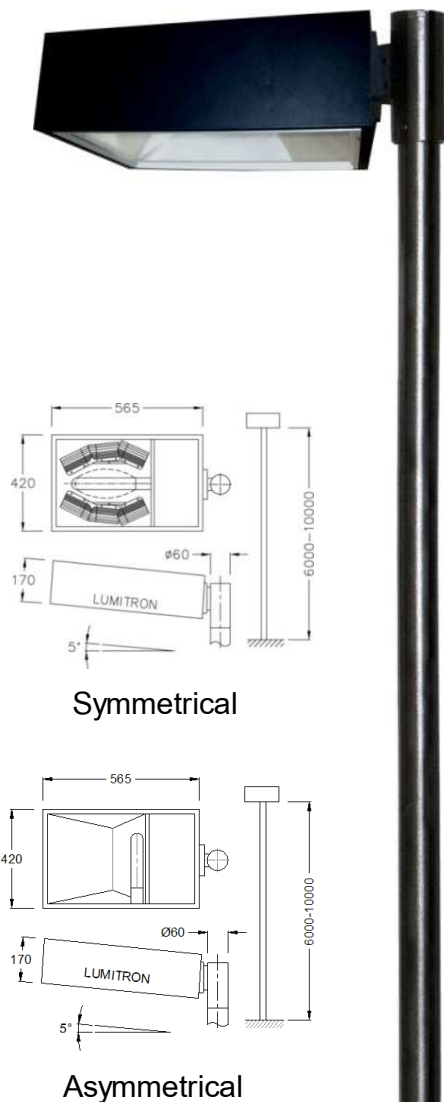

Street Light 150-400W

Street Light กิ่งหัวเดี่ยวหรือหัวคู่ เหมาะสำหรับลานจอดรถ ถนน ทางเดิน ห้างสรรพสินค้า สวนสาธารณะ และอื่น ๆ

- ตัวโคมทำด้วยอลูมิเนียมขึ้นรูปคุณภาพสูง ฟันสีฝุ่นอบแห้ง
- ตัวสะท้อนแสงทำด้วยอลูมิเนียมเงา Anodized คุณภาพสูง การกระจายแสง แบบ Wide Bi-Symmetrical Side Throw แสงสาดไป ด้านข้าง, Wide Asymmetrical Forward Throw แสงสาดไปด้านหน้า

- สกรูสแตนเลส และปะเก็นยาง Gasket กันน้ำและฝุ่น
- กระจกนิรภัยทนความร้อน Safety Tempered Glass หนา 5mm
- ข้อต่อสวมปลายเสา Spigot ทำด้วย Die Cast Aluminium
- เหมาะสำหรับเสาเหล็กเหลี่ยมตรงหรือเสาเหล็กกลมตรง ความสูง 5.5-10 เมตร
- สีของโคม: ดำ, ขาว, เงิน, เหลือง
- IP 54 Class I มาตรฐาน DIN, VDE, IEC 598-2-3-1993

Symmetrical

Asymmetrical

LMVL-2

Symmetrical

Asymmetrical

LMVL-2TP

LUMITRON REF.	หลอด	ลูเมน	ขั้ว	OPTION
LMVL-2 LMVL-2TP	MV 250W	13,000	E40	
	MV 400W	22,000	E40	
	HPS 250W	27,500	E40	<input type="checkbox"/> -WS: แสงกว้างสมมาตร แสงออกด้านข้าง
	HPS 400W	48,000	E40	<input type="checkbox"/> -WA: แสงกว้างไม่สมมาตร แสงสาดด้านหน้า
	MH 250W	21,000	E40	<input type="checkbox"/> -WM: Wall Mounting แบบกิ่งติดผนัง
	MH 400W	36,000	E40	